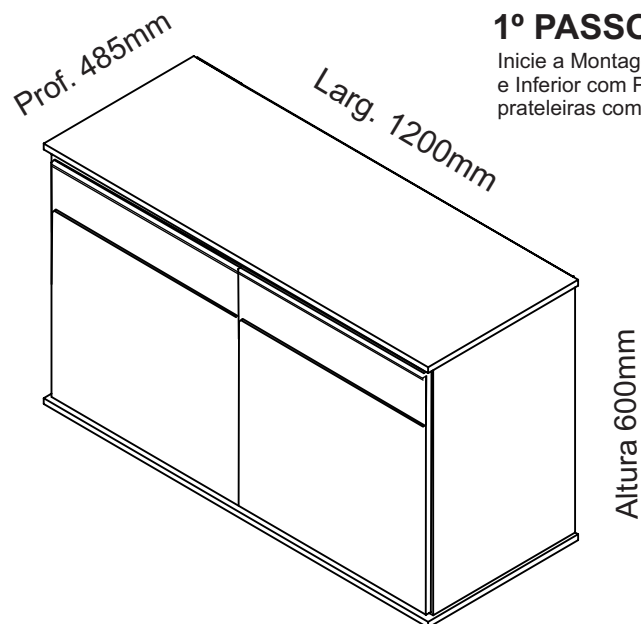

BALCÃO 2 PORTAS E 2 GAVETAS LARISSA

Relação de Ferragens e Acessórios

Item	Ilustração	Descrição	Qtide.
A		Calço 3mm	08
B		Cantoneira e Capa	03
C		Dobradiça	04
D		Parafuso 4x45 CH	06
E		Parafuso 3,5x14 CH	54
F		Parafuso 5x50 PN	05
G		Suporte Prateleira Plástica	08
H		Prego 10x10 c/c	120
I		Bucha Plástica 8mm	05
J		Puxador perfil	04
L		Cavilhas 8 x 20mm	12
M		Parafuso 5x25	06
N		Parafuso 3,5x30	16
O		Corrediça Par 300mm	02
P		Trapézio	06
Q		Parafuso 4x50	02

Relação de Peças

Cód.	Descrição	Medida <small>Comp. x Larg. x Esp.</small>	Qtide.
1	Lateral Esq.	1900x360x15	1
2	Lateral Dir.	1900x360x15	1
3	Tampo Superior	610x385x15	1
4	Tampo Inferior/Interm.	610x360x15	2
5	Prateleira	590x380x15	3
6	Fundo	915x285x3	2
7	Frente de Gaveta	590x150x15	2
8	Lateral Gaveta	350x100x12	4
9	Fundo Gaveta	333x324x3	2
10	Contra Frente Gaveta	310x100x12	2
11	Traseira Gaveta	580x100x12	2
12	Porta	600x310x15	2