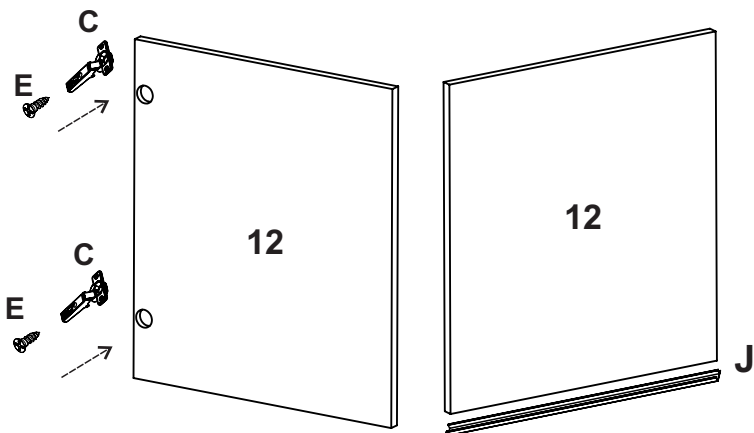

Montagem das Portas e Gavetas

As Dobradiças são fixadas nas portas com 3.5x14cm
Os puxadores são encaixados na base da porta e fixados com parafusos

Utilize as peças Gaveta, Traseiro Gav., Laterais Gav.e Fundo Gav.
Fixe com Parafuso 3,5x30 CH, conforme a figura. O parafuso 3,5x35 utilizar para
fixar os Puxadores com a Gaveta. As Corrediças fixe nas Laterais Gav. com
Parafuso 3,5x14 CH.