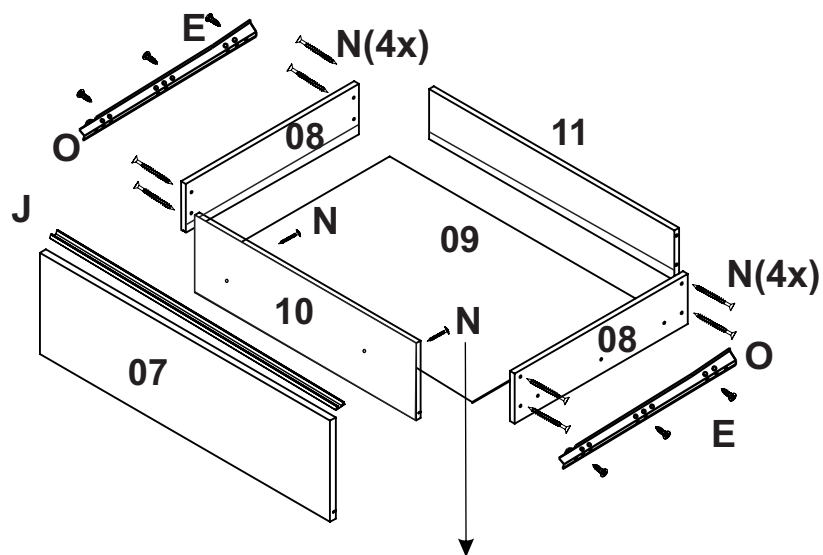

✉ vendas@i9.ind.br

O parafuso 3.5x30 com ponta é fixado
depois da gaveta regulada no móvel montado.