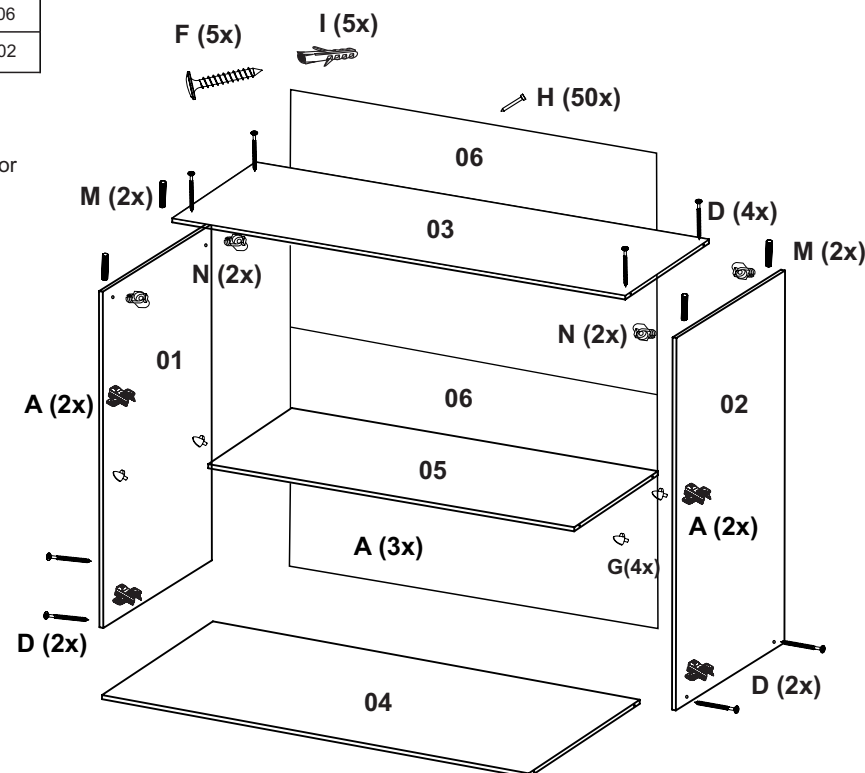

BALCÃO 2 PORTAS E 2 GAVETAS LARISSA

Relação de Ferragens e Acessórios

Item	Ilustração	Descrição	Qtide.
A		Calço 3mm	08
B		Cantoneira e Capa	03
C		Dobradiça	04
D		Parafuso 4x45 CH	06
E		Parafuso 3,5x14 CH	54
F		Parafuso 5x50 PN	05
G		Suporte Prateleira Plástica	08
H		Prego 10x10 c/c	120
I		Bucha Plástica 8mm	05
J		Puxador perfil	04
L		Cavilhas 8 x 20mm	12
M		Parafuso 5x25	06
N		Parafuso 3,5x30	16
O		Corrediça Par 300mm	02
P		Trapézio	06
Q		Parafuso 4x50	02

Relação de Peças

Cód.	Descrição	Medida <small>Comp. x Larg. x Esp.</small>	Qtide.
1	Lateral Esq.	1900x360x15	1
2	Lateral Dir.	1900x360x15	1
3	Tampo Superior	610x385x15	1
4	Tampo Inferior/Interm.	610x360x15	2
5	Prateleira	590x380x15	3
6	Fundo	915x285x3	2
7	Frente de Gaveta	590x150x15	2
8	Lateral Gaveta	350x100x12	4
9	Fundo Gaveta	333x324x3	2
10	Contra Frente Gaveta	310x100x12	2
11	Traseira Gaveta	580x100x12	2
12	Porta	600x310x15	2

1º PASSO

Inicie a Montagem pelas Laterais, Tampo Superior e Inferior com Parafusos 4,5x45 CH e as prateleiras com suporte plástico.

Montagem das Portas e Gavetas

As Dobradiças são fixadas nas portas com 3.5x14cm
Os puxadores são encaixados na base da porta e fixados com parafusos

✉ vendas@i9.ind.br

O parafuso 3.5x30 com ponta é fixado
depois da gaveta regulada no móvel montado.